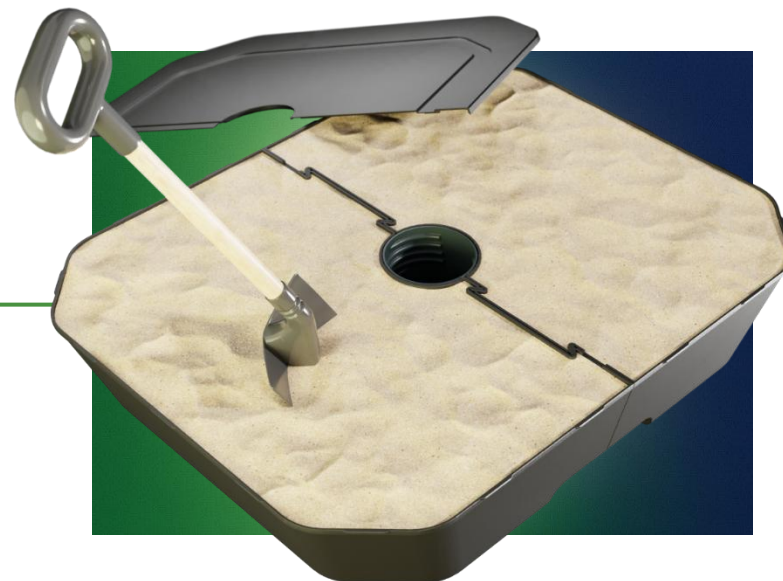

### Aperçu

- Compact
- Grandes quantité par palette
- Produit durable
- Facile à monter
- Remplissable avec Gravier/sable, sable et de l'eau
- Différentes versions et couleurs

**03** Tubes

**L 500 P 400 H 100 mm**  
**Hauteur totale: 354 mm**

### 03 Tubes

Bague Supergrip

Réducteur 38 mm

Tube 38 mm

Couvercle

Bac

Manchon fileté

38 mm

54 mm

Bague Supergrip

Réducteur 54 mm

Tube 54 mm

Couvercle

Bac

Manchon fileté

**Eau**  
jusqu'à 15 kg

**Eau et sable**  
jusqu'à 25 kg

**Gravier, sable et de l'eau**  
jusqu'à 30 kg