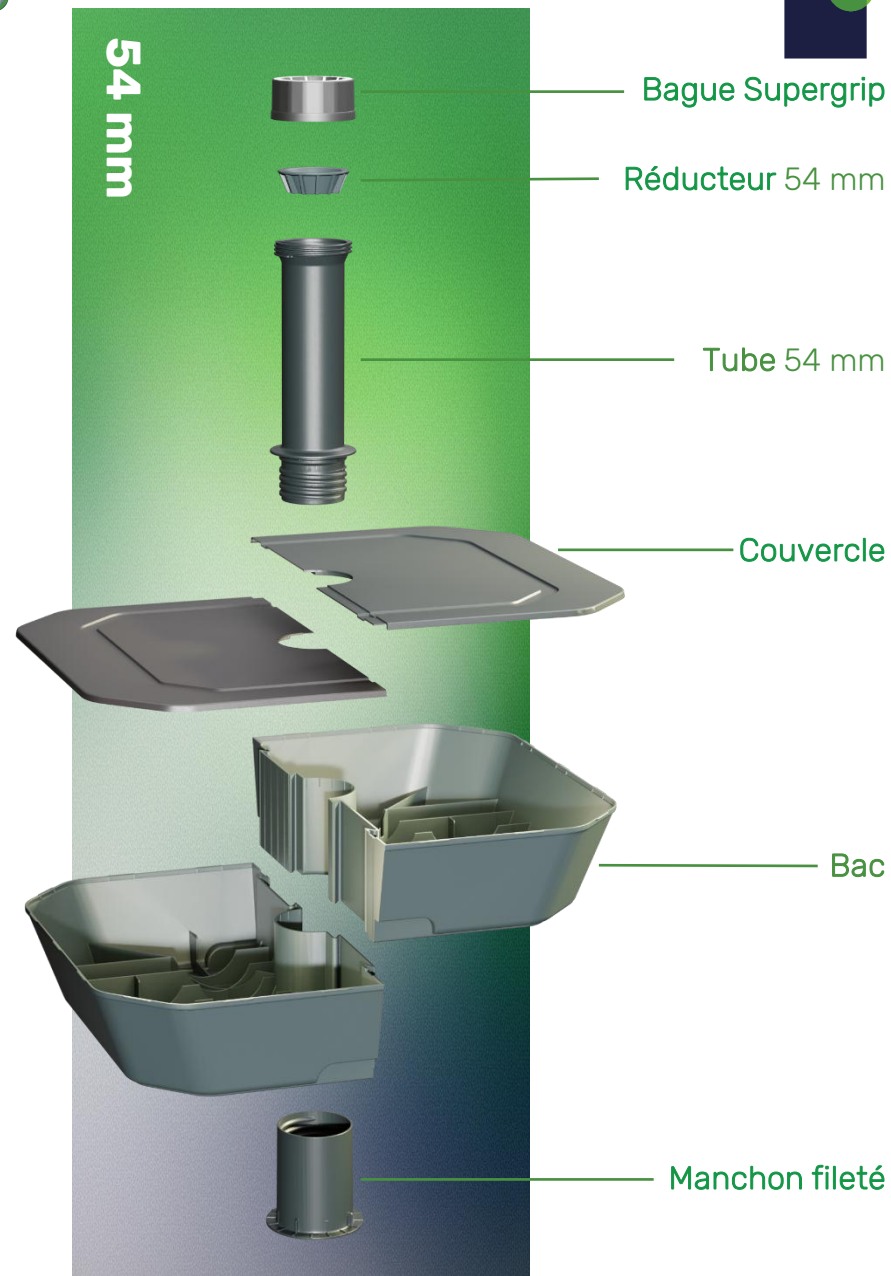

### Aperçu

- Compact
- Grandes quantité par palette
- Produit durable
- Facile à monter
- Remplissable avec Gravier/sable, sable et de l'eau
- Différentes versions et couleurs

**03** Tubes

**L 500 P 400 H 100 mm**  
**Hauteur totale: 354 mm**

### 03 Tubes

Bague Supergrip

Réducteur 38 mm

Tube 38 mm

Couvercle

Bac

Manchon fileté

38 mm

54 mm

Bague Supergrip

Réducteur 54 mm

Tube 54 mm

Couvercle

Bac

Manchon fileté

**Eau**  
jusqu'à 15 kg

**Eau et sable**  
jusqu'à 25 kg

**Gravier, sable et de l'eau**  
jusqu'à 30 kg