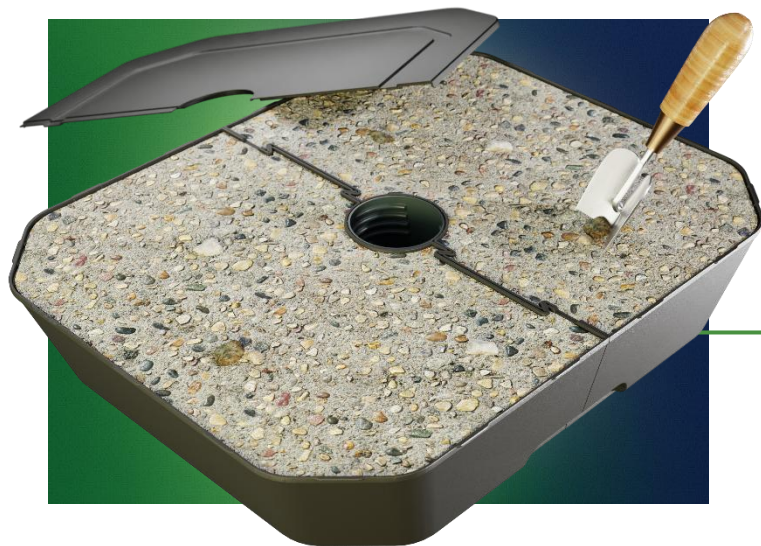

Gravier, sable et de l'eau
jusqu'à 30 kg