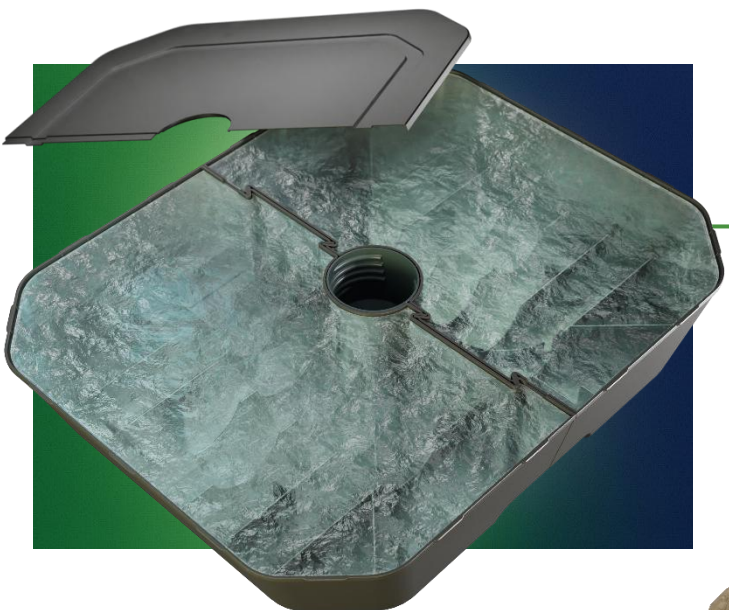

### Aperçu

- Compact
- Grandes quantité par palette
- Produit durable
- Facile à monter
- Remplissable avec Gravier/sable, sable et de l'eau
- Différentes versions et couleurs

**03** Tubes

**L 500 P 400 H 100 mm**  
**Hauteur totale: 354 mm**

54 mm

Bague Supergrip

Réducteur 54 mm

Tube 54 mm

Couvercle

Bac

Manchon fileté

**Eau**  
jusqu'à 15 kg