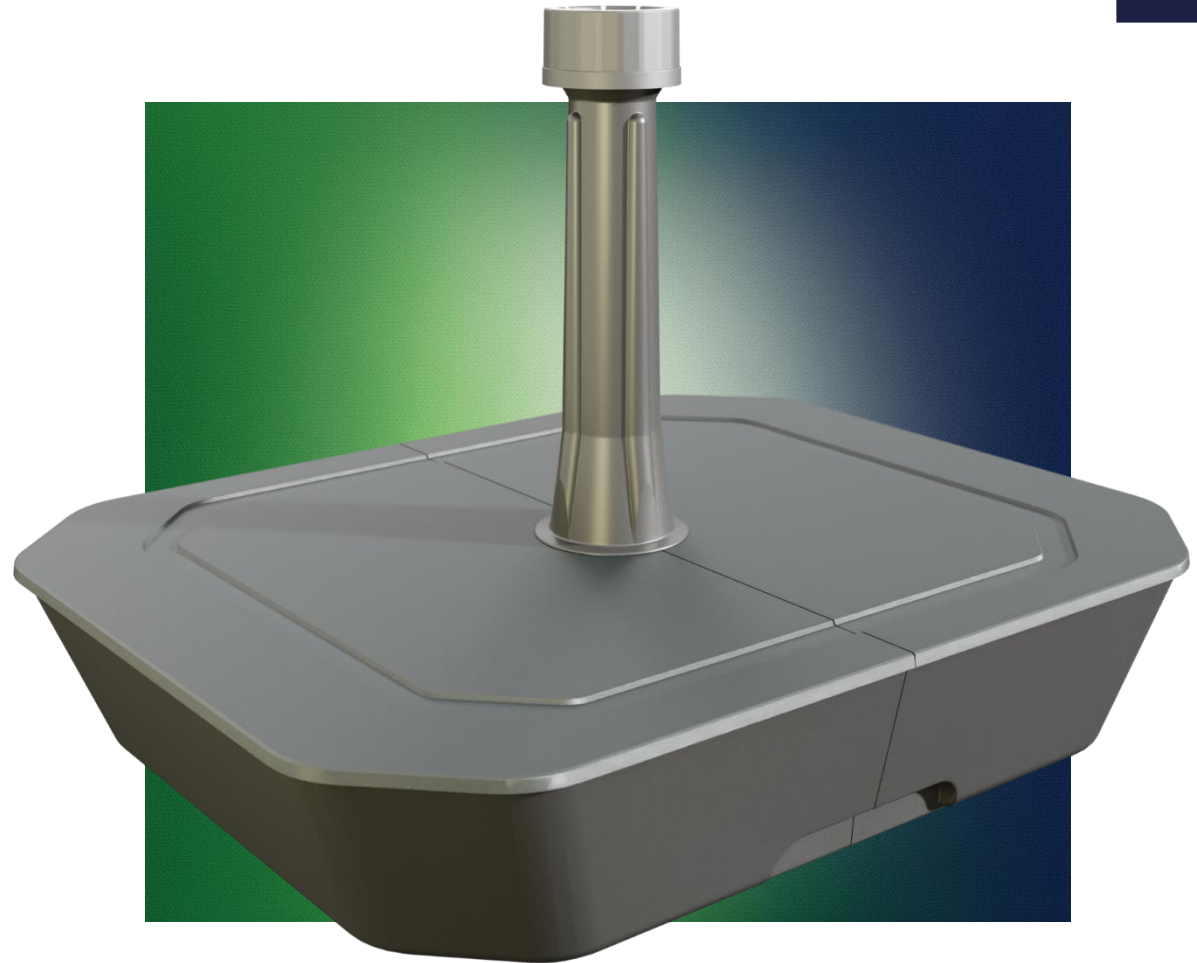

Matériau: Polypropylène (PP)

Ø 19-38 mm – Max. 3 m