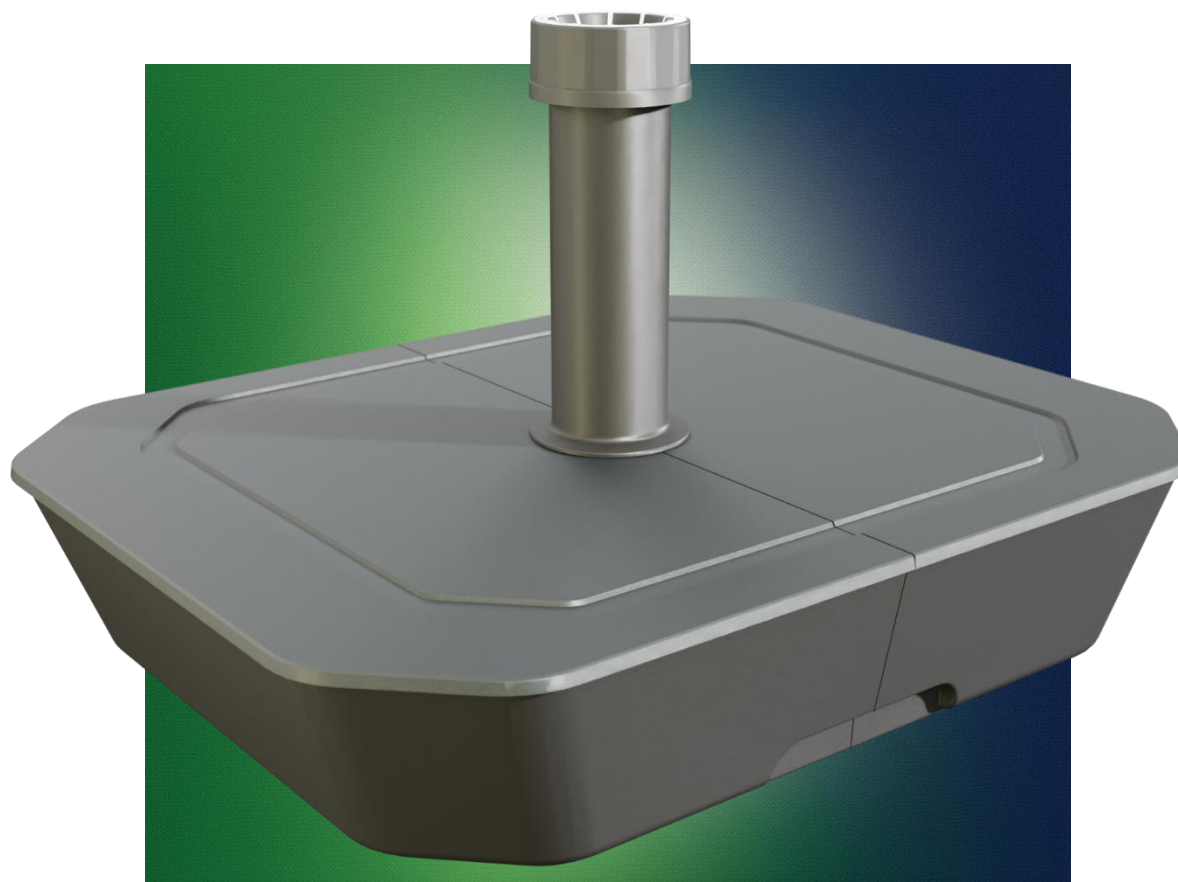

Matériau: Polypropylène (PP)

Ø 21-54 mm – Max. 3 m